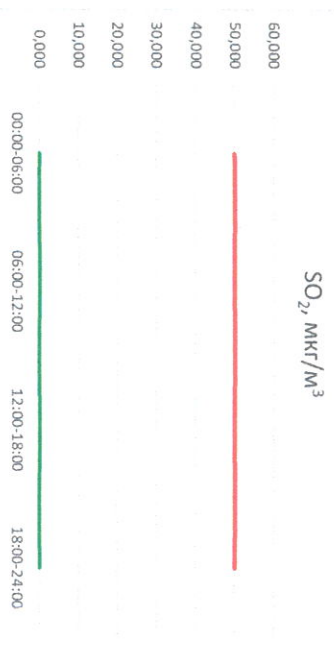

Отчёт о состоянии атмосферного воздуха за 20.12.2020 г.

Направление ветра	[NO ₁], мкг/м ³	[NO ₂], мкг/м ³	[CO], мг/м ³	[SO ₂], мкг/м ³	[Пыль], мкг/м ³
ЮЗ	0,001	0,012	0,363	0,001	-
ЮЮЗ	0,004	0,014	0,389	0,001	-
ЮЗ	0,002	0,014	0,367	0,001	-
18:00-24:00	ЮЗ	0,001	0,014	0,376	0,001
00:00-24:00	ЮЗ	0,002	0,013	0,373	0,001
ПДК _{с.с.}	60,0	40,0	3,0	50,0	150,0