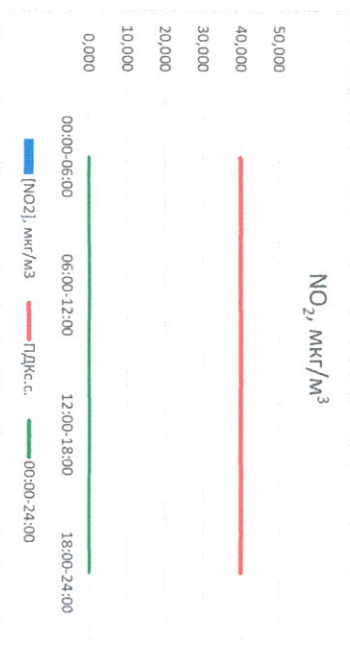

Отчёт о состоянии атмосферного воздуха за 20.12.2020 г.

Направление ветра	[NO ₁], мкг/м ³	[NO ₂], мкг/м ³	[CO], мг/м ³	[SO ₂], мкг/м ³	[Пыль], мкг/м ³
ЮЗ	0,001	0,012	0,363	0,001	-
ЮЮЗ	0,004	0,014	0,389	0,001	-
ЮЗ	0,002	0,014	0,367	0,001	-
18:00-24:00	ЮЗ	0,001	0,014	0,376	0,001
00:00-24:00	ЮЗ	0,002	0,013	0,373	0,001
ПДК _{с.с.}	60,0	40,0	3,0	50,0	150,0