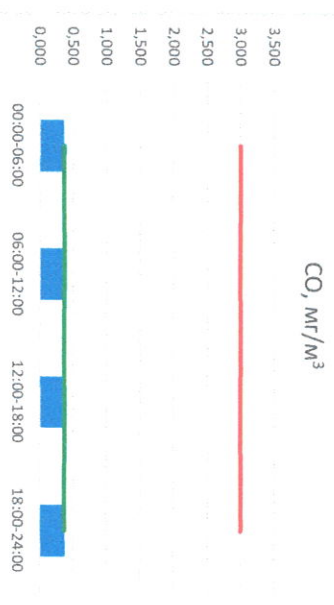

Отчёт о состоянии атмосферного воздуха за 20.12.2020 г.

Направление ветра	[NO ₁], мкг/м ³	[NO ₂], мкг/м ³	[CO], мг/м ³	[SO ₂], мкг/м ³	[Пыль], мкг/м ³
ЮЗ	0,001	0,012	0,363	0,001	-
ЮЮЗ	0,004	0,014	0,389	0,001	-
ЮЗ	0,002	0,014	0,367	0,001	-
18:00-24:00	ЮЗ	0,001	0,014	0,376	0,001
00:00-24:00	ЮЗ	0,002	0,013	0,373	0,001
ПДК _{с.с.}	60,0	40,0	3,0	50,0	150,0