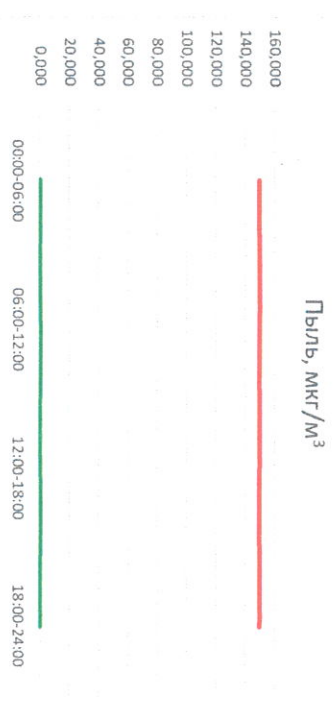

Отчёт о состоянии атмосферного воздуха за 20.12.2020 г.

Направление ветра	[NO ₁], мкг/м ³	[NO ₂], мкг/м ³	[CO], мг/м ³	[SO ₂], мкг/м ³	[Пыль], мкг/м ³
ЮЗ	0,001	0,012	0,363	0,001	-
ЮЮЗ	0,004	0,014	0,389	0,001	-
ЮЗ	0,002	0,014	0,367	0,001	-
18:00-24:00	ЮЗ	0,001	0,014	0,376	0,001
00:00-24:00	ЮЗ	0,002	0,013	0,373	0,001
ПДК _{с.с.}	60,0	40,0	3,0	50,0	150,0